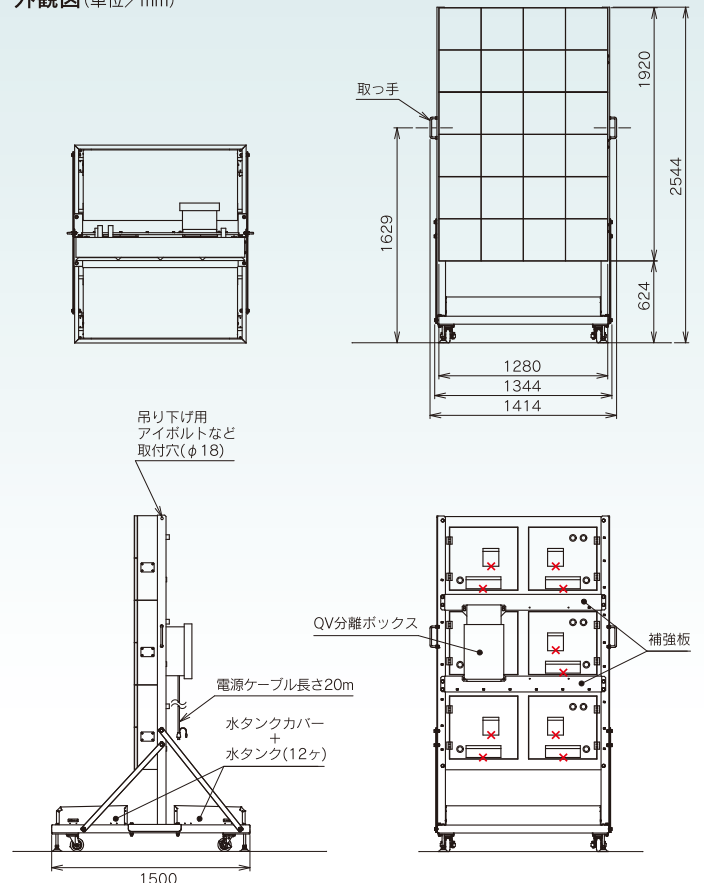

外観図(単位/mm)

⚠️ 安全に関するご注意

- ●ご使用前に取扱説明書をよくお読みの上、正しくお使いください
- ●お客様ご自身での修理改造はおやめください。感電や火災の原因となる場合があります。

【支店】

札幌・仙台・東京・東関東・北関東・南関東・静岡・新潟・長野・名古屋・金沢・大阪・四国・広島・福岡

【営業所】

青森・秋田・盛岡・山形・郡山・茨城・千葉・埼玉・前橋・横浜・松本・京都・高松・岡山・山口・大分・熊本・宮崎・鹿児島・沖縄

製造元

エムケー精工株式会社
URL <http://www.mkseiko.co.jp>