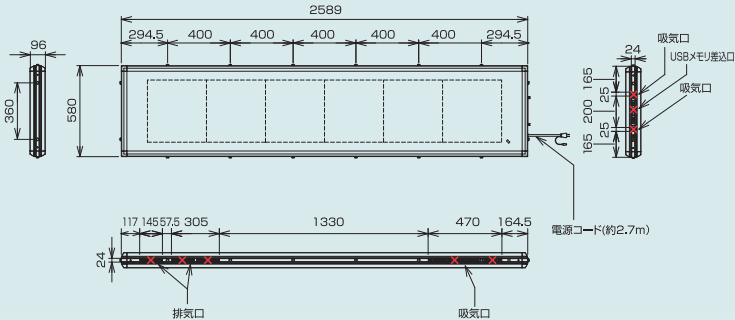

スケーラブルフォント搭載

文字サイズを任意に指定でき、階調が指定できます

外觀図 (単位/mm)

×…吸排気口及びUSBメモリ差込口につきふさがらないでください。製品の寸法には、ボルト・ビス等の突起物は含まれておりません。

仕様

タイプ	大型ワイドタイプ	
	SQ4061BWW (両面)	SQ4061BZW (片面)
型式(品番)	SQ4061BWW (両面) / SQ4061BZW (片面)	
パネル数	1文字×6段(タテヨコ切替可能)	
ドットフォントと表示文字数	24×24ドットの場合 6文字表示 16×16ドットの場合 9文字表示 12×12ドットの場合 12文字2行表示	
一文字サイズ	396×376 (24×24ドットの場合)	
表示画面サイズ(タテ置き時)	表示部: 396×2256mm 飾り部含む: 417×2462mm	
表示色	表示部: SMDスーパーホワイトLED 飾り部: カラーRGB3in1LED, 白色パワーLED	
外形寸法	2589×580×96mm	
質量	56.0kg	50.5kg
電源	AC100V 50/60Hz	
定格消費電力	最大580W (平均232W)	最大300W (平均120W)
通常時電力	最大320W (平均128W)	最大165W (平均66W)
動作温湿度範囲	気温-10℃~+40℃ 湿度90%RH以下	
入力装置	リモコンユニット(製品に付属)	
オプション	USB延長ユニット: SS-SUBQ40	
	リモコンUSB延長ユニット: SS-SRU40B	
	ADSL屋外収納ボックス: SS-SMDDSL (製品本体に追加部品が必要となります。お問い合わせください。)	
	無線LANユニット	
	外部接点入出力 (製品本体に追加部品が必要となります。お問い合わせください。)	