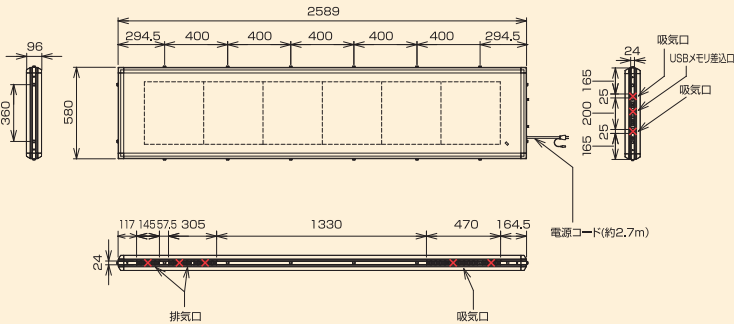

外観図 (単位/mm)

×…吸排気口及びUSBメモリ差込口につきふさがりません。製品の寸法には、ボルト・ビス等の突起物は含まれておりません。

仕様

タイプ	大型ワイドタイプ	
	SQ4061BWR (両面)	SQ4061BZR (片面)
型式(品番)	SQ4061BWR (両面) / SQ4061BZR (片面)	
パネル数	1文字×6段(タテヨコ切替可能)	
ドットフォントと表示文字数	24×24ドットの場合 6文字表示 16×16ドットの場合 9文字表示 12×12ドットの場合 12文字2行表示	
一文字サイズ	396×376 (24×24ドットの場合)	
表示画面サイズ(タテ置き時)	表示部: 396×2256mm 飾り部含む: 幅417mm×高2462mm	
表示色	表示部: 赤色超高輝度φ5mmLED 飾り部: カラーRGB3in1LED, 白色パワーLED	
外形寸法	2589×580×96mm	
質量	56.0kg	50.5kg
電源	AC100V 50/60Hz	
定格消費電力	最大400W (平均160W)	最大210W (平均84W)
通常時電力	最大220W (平均88W)	最大120W (平均48W)
動作温湿度範囲	気温-10℃~+40℃ 湿度90%RH以下	
入力装置	リモコンユニット(製品に付属)	
オプション	USB延長ユニット SS-SUBQ40	
	リモコンUSB延長ユニット: SS-SRU40B	
	ADSL屋外収納ボックス: SS-SMDDSL 製品本体に追加部品が必要となります。お問い合わせください。	
	無線LANユニット	
	外部接点入出力 製品本体に追加部品が必要となります。お問い合わせください。	