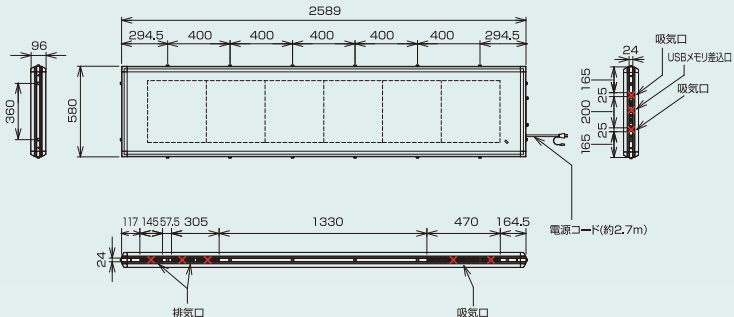

販売店

外観図 (単位/mm)

×...吸排気口及びUSBメモリ差込口につきふさがりません。製品の寸法には、ボルト・ビス等の突起物は含まれておりません。

仕様

タイプ	大型ワイドタイプ	
型式(品番)	SQ4061CWW(両面)	SQ4061CZW(片面)
パネル数	1文字×6段(タテヨコ切替可能)	
ドットフォントと表示文字数	24×24ドットの場合 6文字表示 16×16ドットの場合 9文字表示 12×12ドットの場合 12文字2行表示	
一文字サイズ	396×376(24×24ドットの場合)	
表示画面サイズ(タテ置き時)	表示部:396×2256mm 飾り部含む:419×2462mm	
表示色	表示部:SMDスーパーホワイトLED 飾り部:カラーRGB3in1LED、白色パワーLED	
外形寸法	2589×580×96mm	
質量	53.0kg	44.0kg
電源	AC100V 50/60Hz	
定格消費電力	通常時 最大670W(平均268W)	最大340W(平均136W)
電力	エコモード時 最大360W(平均144W)	最大190W(平均76W)
動作温湿度範囲	気温-10℃~+40℃ 湿度90%RH以下	
入力装置	リモコンユニット(製品に付属)	
オプション	USB延長ユニット:SS-SUBQ40	
	リモコンUSB延長ユニット:SS-SRU40B	
	ADSL屋外収納ボックス:SS-SMDDSL	製品本体に追加部品が必要となります。お問い合わせください。
	無線LANユニット:SS-350AZ	製品本体に追加部品が必要となります。お問い合わせください。
	外部接点入出力	